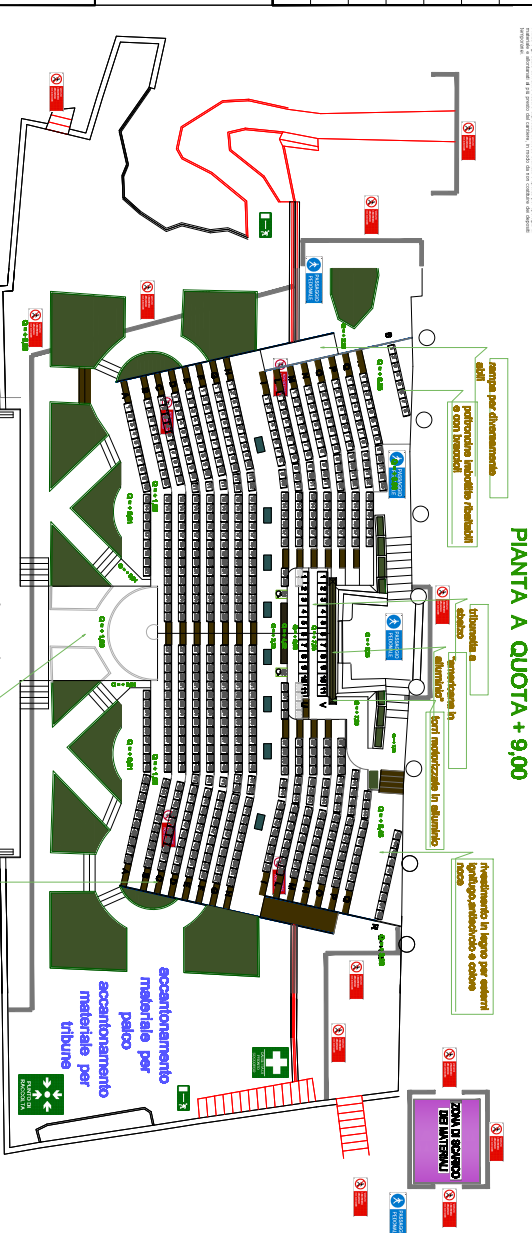

PIANO ORGANIZZAZIONE DEL CANTIERE

	CARTELLI	CARTELLI DI CANTIERE
	ARMADIETTO PRONTO SOCCORSO	
	ZONA SCARICO MATERIALE	
	ZONA ACCANTONAMENTO MATERIALE	
	WC	
	PUNTO DI RACCOLTA (in caso di emergenza)	
	ZONE RECINTATE	
	PERCORSI PEDONALI DEGLI ADDETTI	
	USCITE DI EMERGENZA	
	INGRESSI ESISTENTI DA SBARRARE DURANTE LE FASI LAVORATIVE	
	SEGNALI DI PERICOLO	

IMPRESE COINVOLTE

STUDIO TECNICO	
Ing. RENATO NAPPI	
PROGETTO	MONTAGGIO E SMONTAGGIO DEL PALCO PER GLI ARRETI E DELLA TRIBUNA REALIZZATI IN OCCASIONE DEL RAVELLO FESTIVAL 2015 VALLA RIPOLO - RAVELLO (PN)
UBICAZIONE	GARDINI VILLA RIPOLO-RAVELLO (PN)
COMMITTENTE	FONDAZIONE RAVELLO
OGGETTO	PIANO DI SICUREZZA E ECONOMIAMENTO D.L. 81/2008
Tip. n° 2/a	PIANIMETRIA CANTIERE TRIBUNA
Scala 1:100	Impresa di montaggio Ditta Lantini Direz. Lantini Ditta Ruffino Ditta Cadi
Data Aprile 2015	Il Coordinatore Ing. Renato Nappi

Montaggio e Smontaggio Tribuna

Ravello festival 2015

Scale 1:100

PIANIMETRIA ORGANIZZAZIONE DEL CANTIERE

ELENCO INDICATIVO DELLE MISURE PREVENTIVE E PROTETTIVE:

1) gli operai interessati alla esecuzione dell'opera devono indossare i dispositivi di protezione quali caschi anturto, occhiali, elmetto a protezione del capo, cinture, ecc. ecc.;
2) in fase di montaggio della tribuna lavoratori procedere alla installazione di parapet e protezione ai fini di evitare cadute accidentali;
3) evitare la caduta e l'impalcatura della tribuna lavorati a sostegno del palco gli operai devono indossare il dispositivo antiscivolo;
4) gli operai non devono essere autorizzati al fine di evitare l'interferenza che potrebbero causare incidenti secondo quanto previsto nel PSC la media sottoposti di lavoro (quantità lavoratori che effettuare in area diversa del cantiere).
5) A.B. addetto alla tribuna minare protetto o protetto invari: cello e quant'altro non necessario allo a prevedere il rivedere di sicurezza di pericolo, spingere lavoratori da rischio di riduzione ed a ridurre la loro